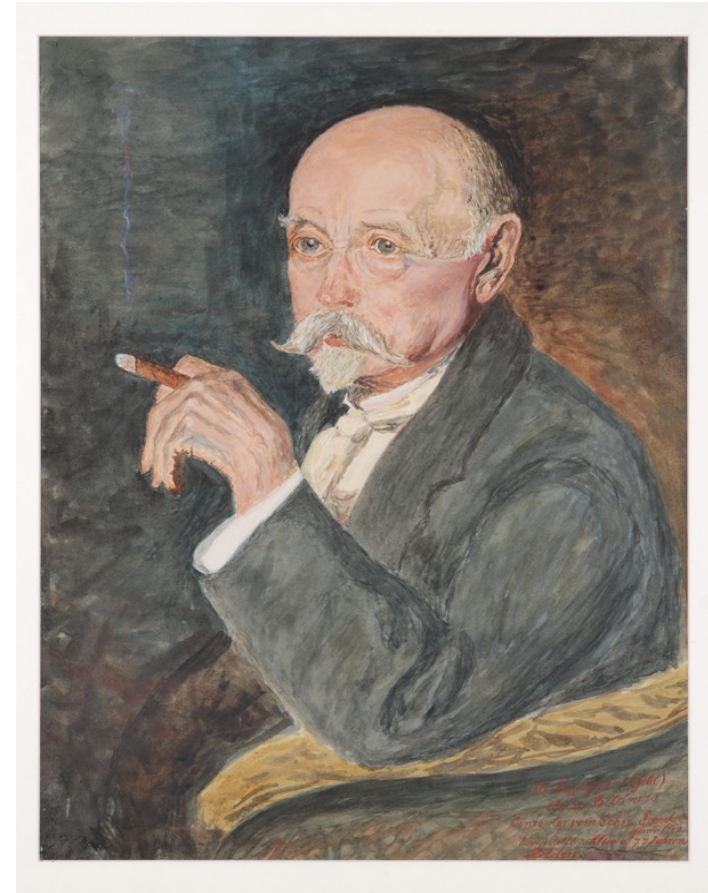

Portraits des Künstlervaters: links das Original von Albert Engstfeld,  
rechts die Kopie des Originals durch den Vater selbst

Öl auf Leinwand, 39x46 cm

Aquarell, 33x43 cm  
*Inschrift unten rechts: "Alb. Engstfeld ( E. feld)  
Mein Bildniss Copie des vom Sohn Paul gemalten  
hergestellt im Alter von 77 Jahren Hilden 1924"*